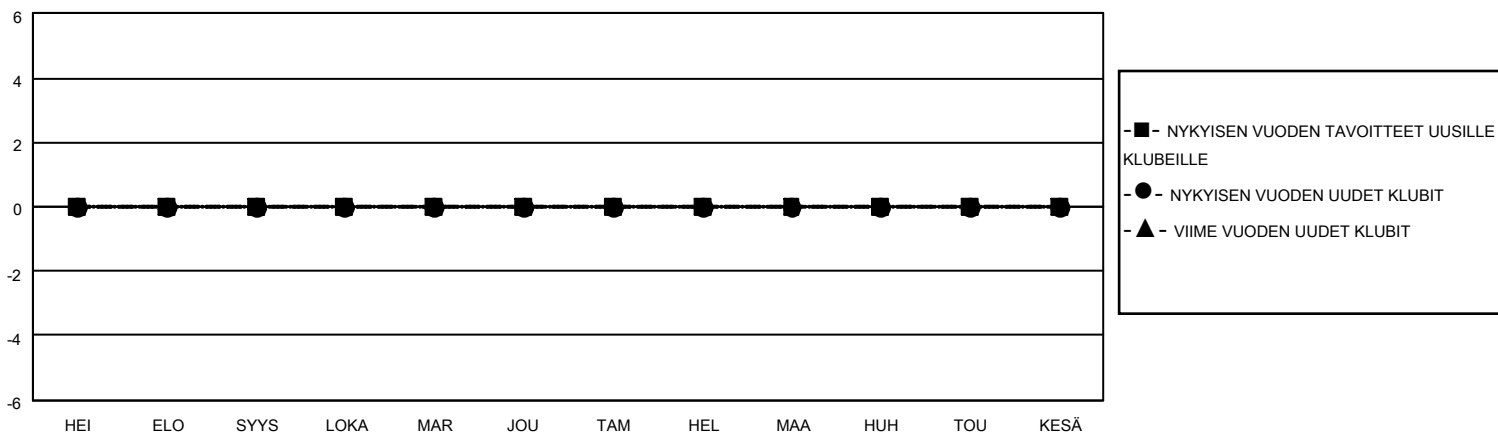

MONTHLY MEMBERSHIP PROGRESS REPORT

SIJAINTI FINLAND

District 107 O

Results as of: 4/30/2021

Klubit				jäsentä			
TULOKSET 2020-2021				TULOKSET 2020-2021			
NELJÄNNES	UUDEN KLUBIN TAVOITE	UUDET KLUBIT	LOPETETUT KLUBIT	NELJÄNNES	JÄSENKASVUN NETTOTAVOITE	TOTEUTUNUT JÄSENKASVU	POISTETUT JÄSENET (mukaan lukien siirrot)
HEI/ELO/SYYS	0	0	0	HEI/ELO/SYYS	2	6	19
LOKA/MAR/JOU	0	0	0	LOKA/MAR/JOU	10	7	22
TAM/HEL/MAA	0	0	0	TAM/HEL/MAA	4	9	6
HUH/TOU/KESÄ	0	0	0	HUH/TOU/KESÄ	5	1	2

TAVOITTEET JA UUDET KLUBIT, KUMULATIIVINEN

TAVOITTEET JA JÄSENET, KUMULATIIVINEN

LAKKAUTETUT KLUBIT: 0

13 CLUBS OF 54 LISÄNNYT YHDEN TAI USEAMMAN UUTTA JÄSENTÄ

SUKUPUOLIJAKAUMA

MIES 813 (76.48%)
NAINEN 250 (23.52%)