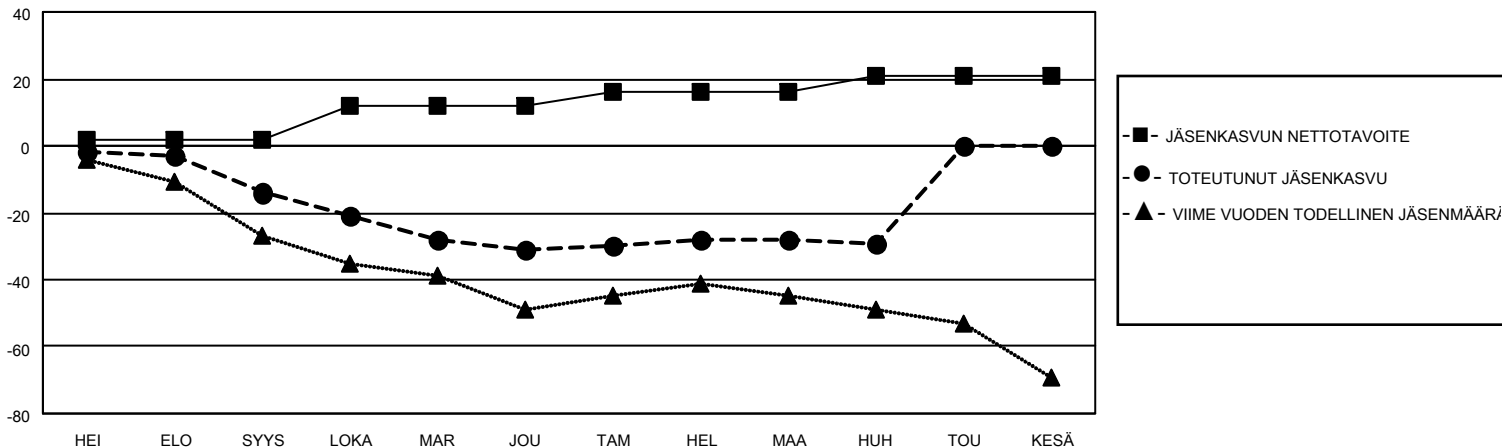

MONTHLY MEMBERSHIP PROGRESS REPORT

SIJAINTI FINLAND

District 107 O

Results as of: 4/30/2021

Klubit				jäsentä			
TULOKSET 2020-2021				TULOKSET 2020-2021			
NELJÄNNES	UUDEN KLUBIN TAVOITE	UUDET KLUBIT	LOPETETUT KLUBIT	NELJÄNNES	JÄSENKASVUN NETTOTAVOITE	TOTEUTUNUT JÄSENKASVU	POISTETUT JÄSENET (mukaan lukien siirrot)
HEI/ELO/SYYS	0	0	0	HEI/ELO/SYYS	2	6	19
LOKA/MAR/JOU	0	0	0	LOKA/MAR/JOU	10	7	22
TAM/HEL/MAA	0	0	0	TAM/HEL/MAA	4	9	6
HUH/TOU/KESÄ	0	0	0	HUH/TOU/KESÄ	5	1	2

TAVOITTEET JA UUDET KLUBIT, KUMULATIIVINEN

TAVOITTEET JA JÄSENET, KUMULATIIVINEN

LAKKAUTETUT KLUBIT: 0

13 CLUBS OF 54 LISÄNNYT YHDEN TAI USEAMMAN UUTTA JÄSENTÄ

SUKUPUOLIJAKAUMA

MIES 813 (76.48%)
NAINEN 250 (23.52%)